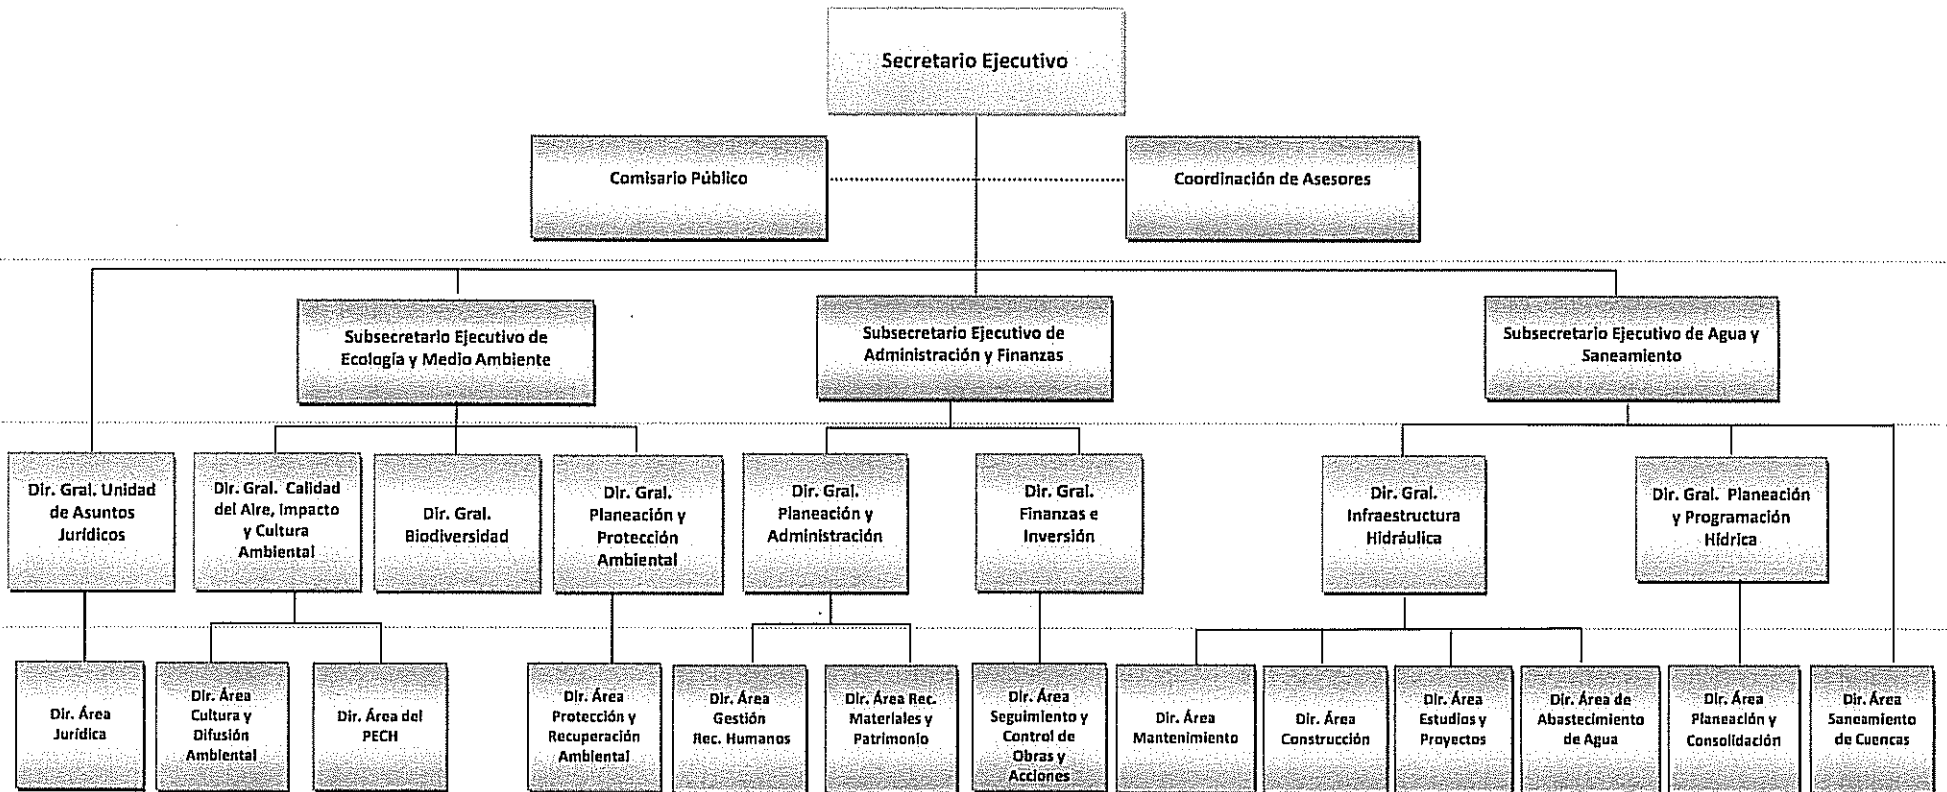

Comisión Estatal del Agua y Medio Ambiente
Organigrama Mandos Medio y Superiores

Secretaría Ejecutiva

Comisión Estatal del Agua y Medio Ambiente
Organigrama Mandos Medio y Superiores

Subsecretaría Ejecutiva de Administración y Finanzas

Comisión Estatal del Agua y Medio Ambiente Organigrama Mandos Medio y Superiores

Subsecretaría Ejecutiva de Agua y Saneamiento

Comisión Estatal del Agua y Medio Ambiente
Organigrama Mandos Medio y Superiores

Subsecretaría Ejecutiva de Ecología y Medio Ambiente

Comisión Estatal del Agua y Medio Ambiente Organigrama Mandos Medio y Superiores

Secretaría Ejecutiva

Secretario Ejecutivo

Comisario Público

Dir. Gral. Unidad de Asuntos
Jurídicos