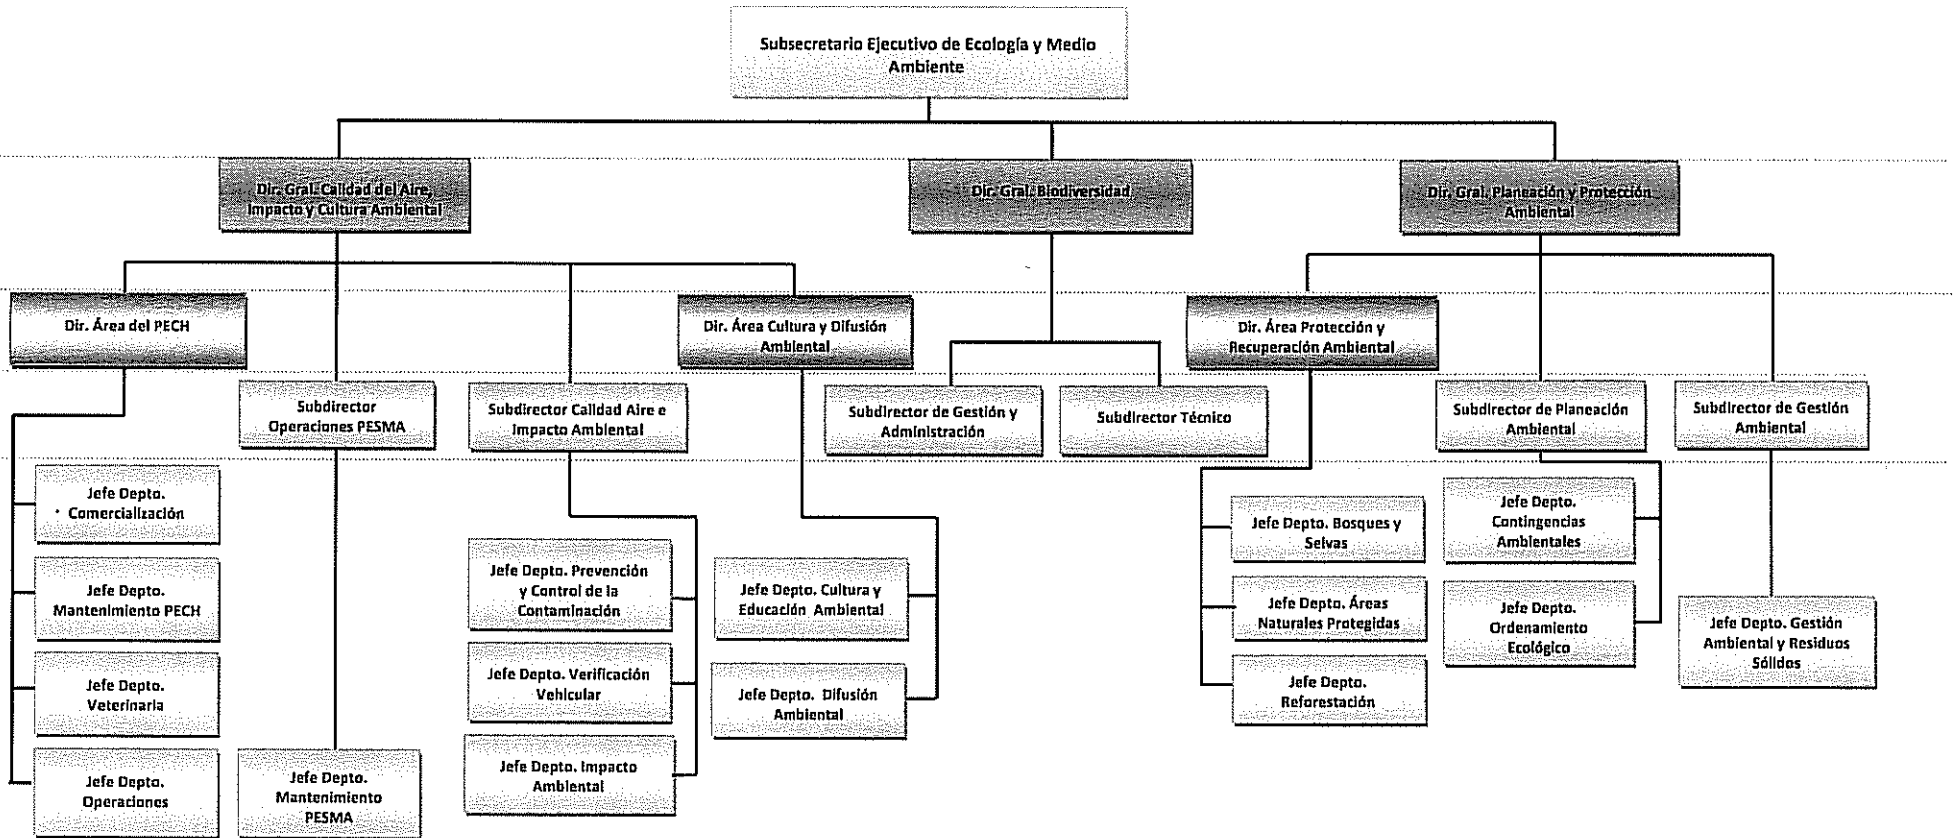

Comisión Estatal del Agua y Medio Ambiente
Organigrama Mandos Medio y Superiores

Secretaría Ejecutiva

Comisión Estatal del Agua y Medio Ambiente
Organigrama Mandos Medio y Superiores

Subsecretaría Ejecutiva de Administración y Finanzas

Comisión Estatal del Agua y Medio Ambiente Organigrama Mandos Medio y Superiores

Subsecretaría Ejecutiva de Agua y Saneamiento

Comisión Estatal del Agua y Medio Ambiente
Organigrama Mandos Medio y Superiores

Subsecretaría Ejecutiva de Ecología y Medio Ambiente

Comisión Estatal del Agua y Medio Ambiente Organigrama Mandos Medio y Superiores

Secretaría Ejecutiva

Secretario Ejecutivo

Comisario Público

Dir. Gral. Unidad de Asuntos
Jurídicos

Coordinadora de Asesores

Dir. Área Jurídica

Secretario Particular

Dir. Área Participación
Ciudadana

Asesores

Subsecretario Ejecutivo de
Ecología y Medio Ambiente

Subsecretario Ejecutivo de
Agua y Saneamiento