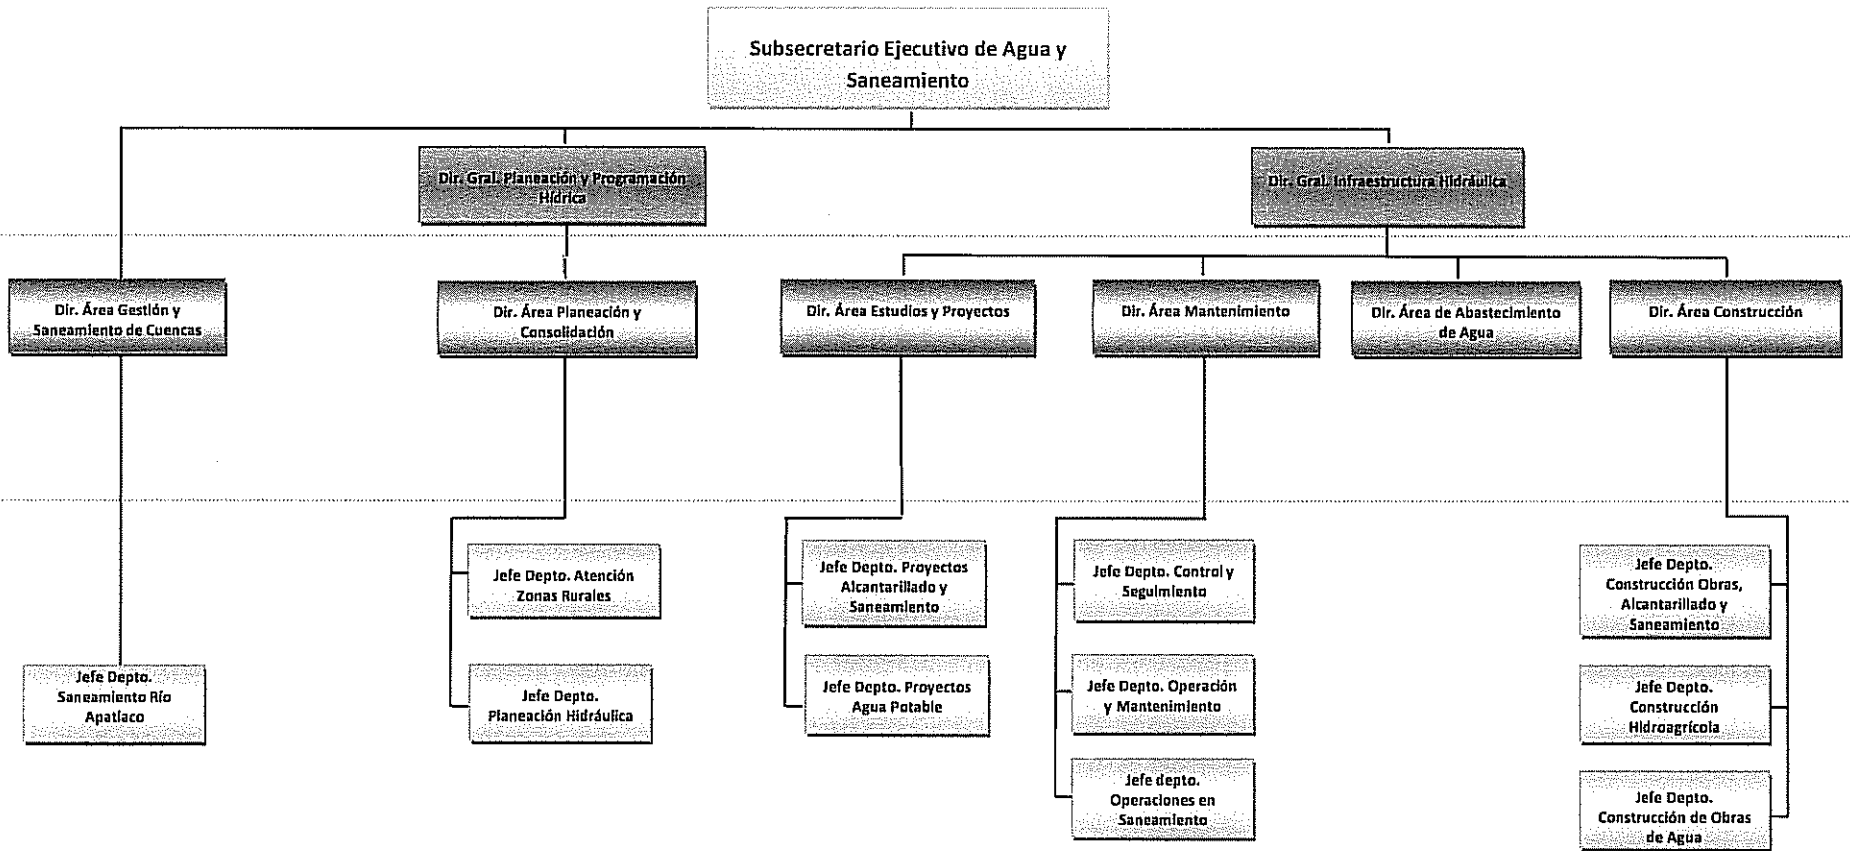

Comisión Estatal del Agua y Medio Ambiente
Organigrama Mandos Medio y Superiores

Secretaría Ejecutiva

Comisión Estatal del Agua y Medio Ambiente
Organigrama Mandos Medio y Superiores

Subsecretaría Ejecutiva de Administración y Finanzas

Comisión Estatal del Agua y Medio Ambiente Organigrama Mandos Medio y Superiores

Subsecretaría Ejecutiva de Agua y Saneamiento

Comisión Estatal del Agua y Medio Ambiente
Organigrama Mandos Medio y Superiores

Subsecretaría Ejecutiva de Ecología y Medio Ambiente

Comisión Estatal del Agua y Medio Ambiente Organigrama Mandos Medio y Superiores

Secretaría Ejecutiva

Secretario Ejecutivo

Comisario Público

Dir. Gral. Unidad de Asuntos
Jurídicos